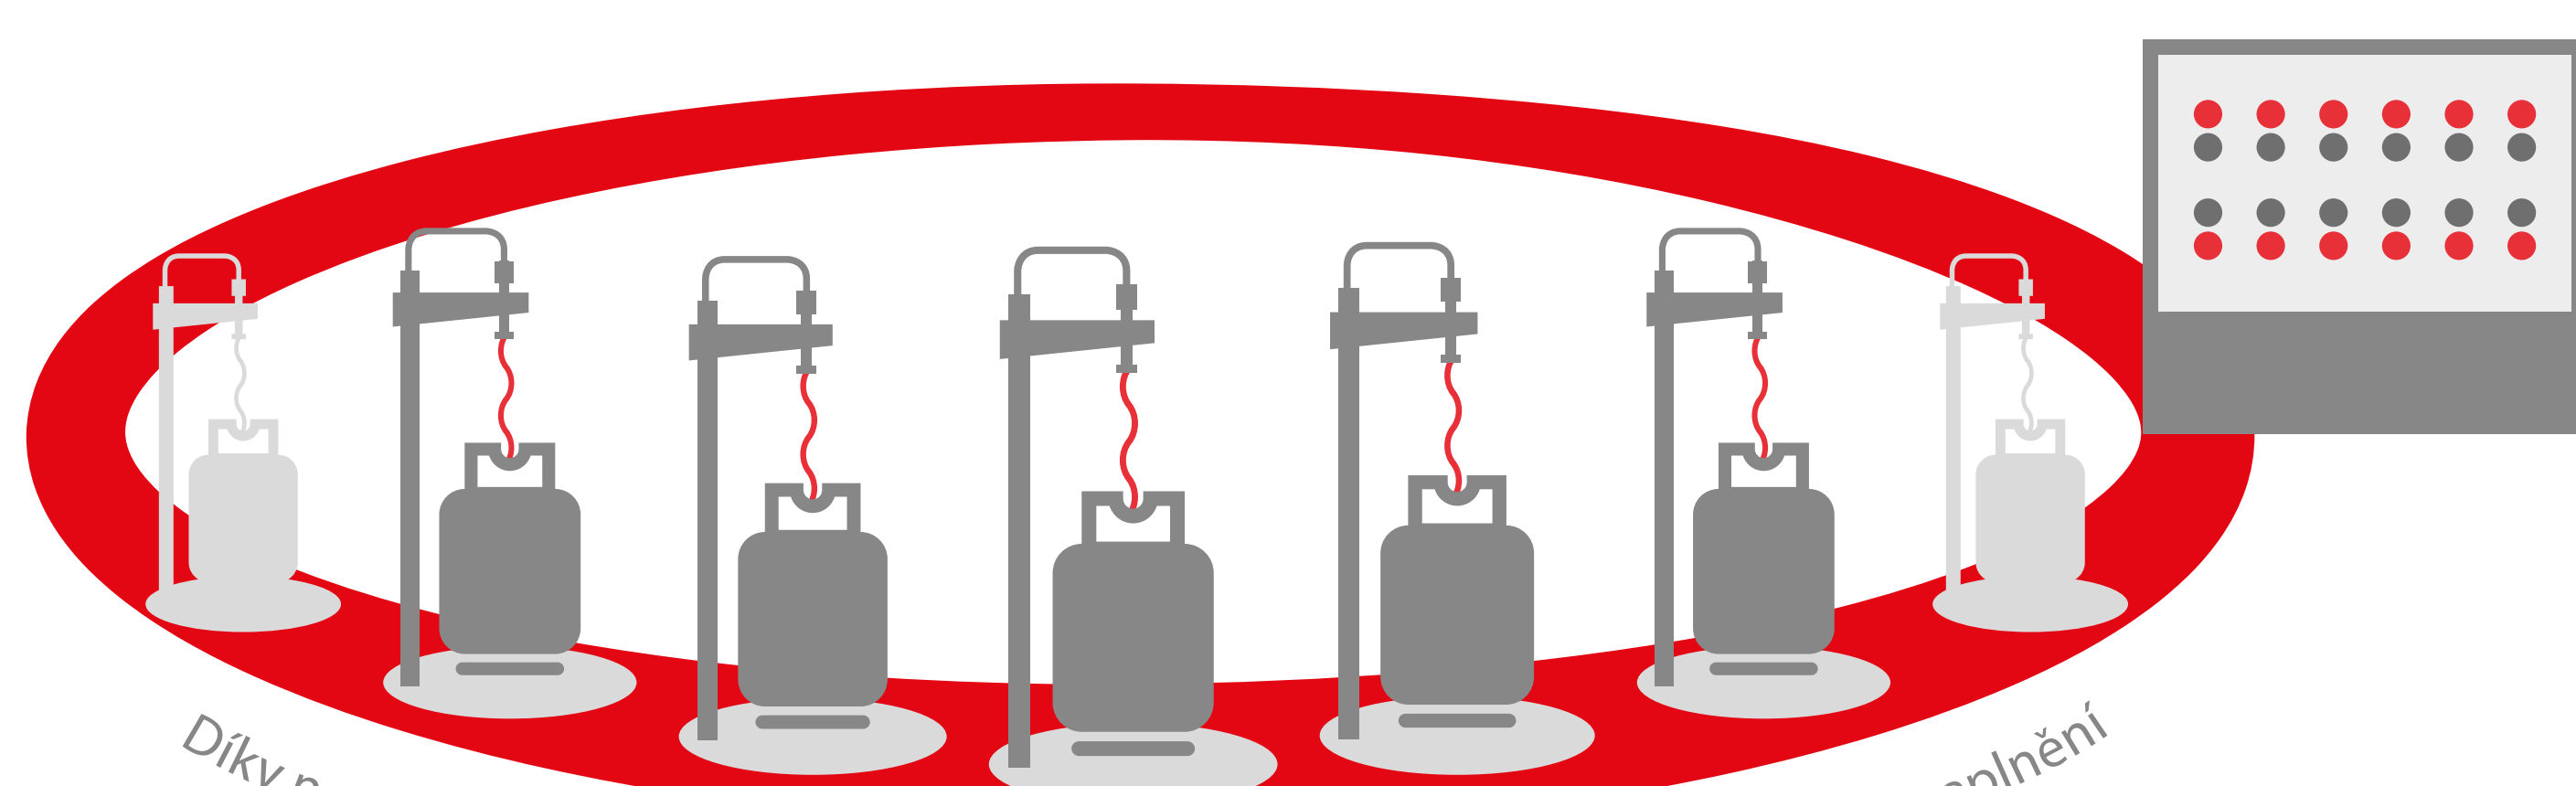

02.

Doprava do skladů LPG

Testování vzorků plynu. LPG dovážíme ze zahraničí do skladů v tuzemsku v železničních cisternových vozech a autocisternách.

03.

Skladování v zásobníku na LPG

Plynulost dodávek zajišťují 3* plnirny LPG, které umožňují skladování velkého množství plynu pro CZ 2 plnirny pro SK 1 plnirna

04.

Plnění lahví probíhá v souladu se všemi bezpečnostními požadavky platnými v našich plnárnách

Díky nezávislým vahám a automatickému systému řízení karuselů je úroveň naplnění pod stálou kontrolou a elektronické senzory zaručují těsnost každé lahve.